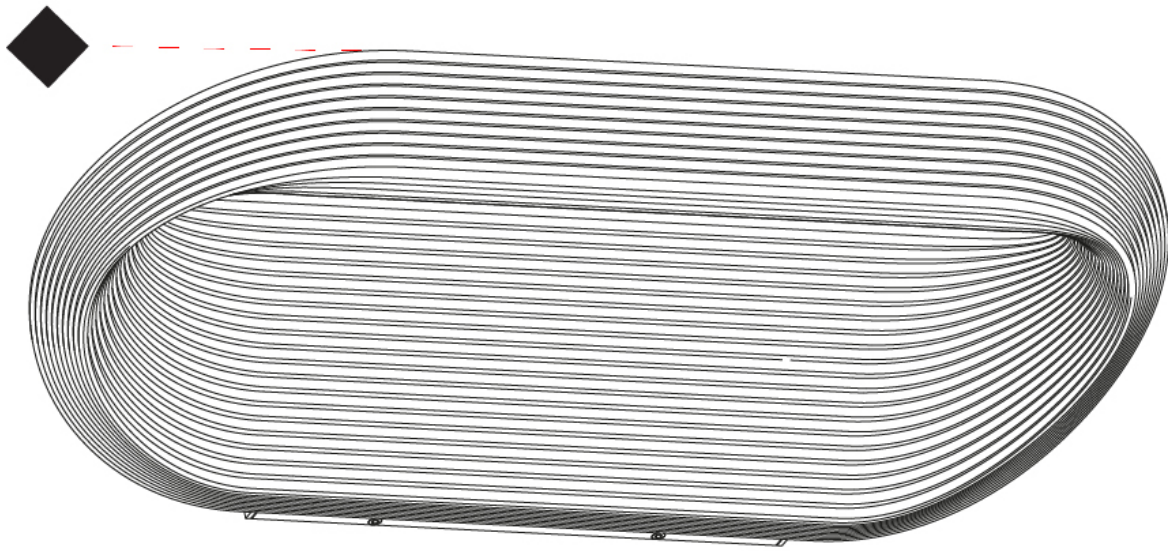

D33011

PROJECT

TYPE

SPECIFIER

QUANTITY

DATE

D

PROJECT